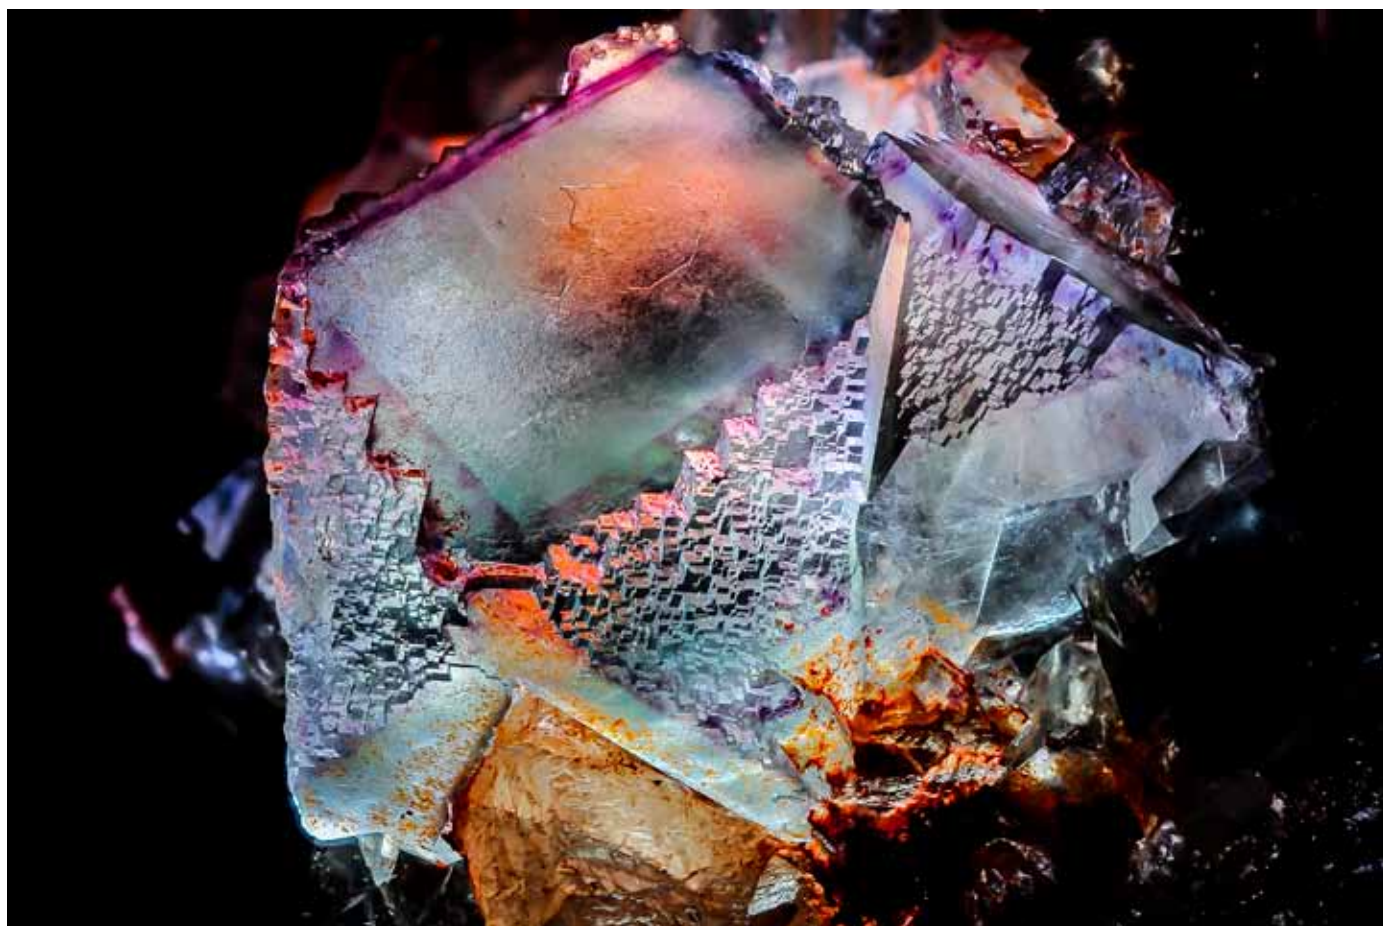

**18.**  
St-Julien-Molin-Molette,  
Loire Dept., FR.  
A. Legrand  
2.3 mm.

**19.**  
Okorusu,  
Otsjivarongo reg., NA.  
E. Vercammen  
24 mm.

**133.**  
 Bergsis farm, Hohenstein,  
 Erongo Mts., NA.  
 A. Robert (189)  
 15 mm.

Fig. 63 (Goldschmidt V., 1918)  
 Schlaggenwald, Böhmen (Horní Slavkov, CZ.)

**134.**  
 Boldut mine,  
 Cavnic, RO.  
 R. Brandstetter  
 18 mm.

**316.**  
Clara mine, Oberwolfach,  
Baden-Württemberg, DE.  
F. Hahn (954)  
5 mm.

**317.**  
Clara mine,  
Oberwolfach,  
Baden-Württemberg,  
DE.  
F. Hahn (954)  
9 mm.

**460.**  
Aukum Farm 104, Bethanie Distr., NA.  
G. Favreau (24584)  
2 mm.

**461.**  
Autovia La Coruña-Arteixa,  
Galicia, ES.  
Th. & I. Dreyer-Beudon  
2.5mm.

**508.**  
Clara mine, Oberwolfach,  
Baden-Württemberg, DE.  
J. Härer  
1.5 mm.

**509.**  
Clara mine,  
Oberwolfach,  
Baden-Württemberg,  
DE.  
J. Härer.